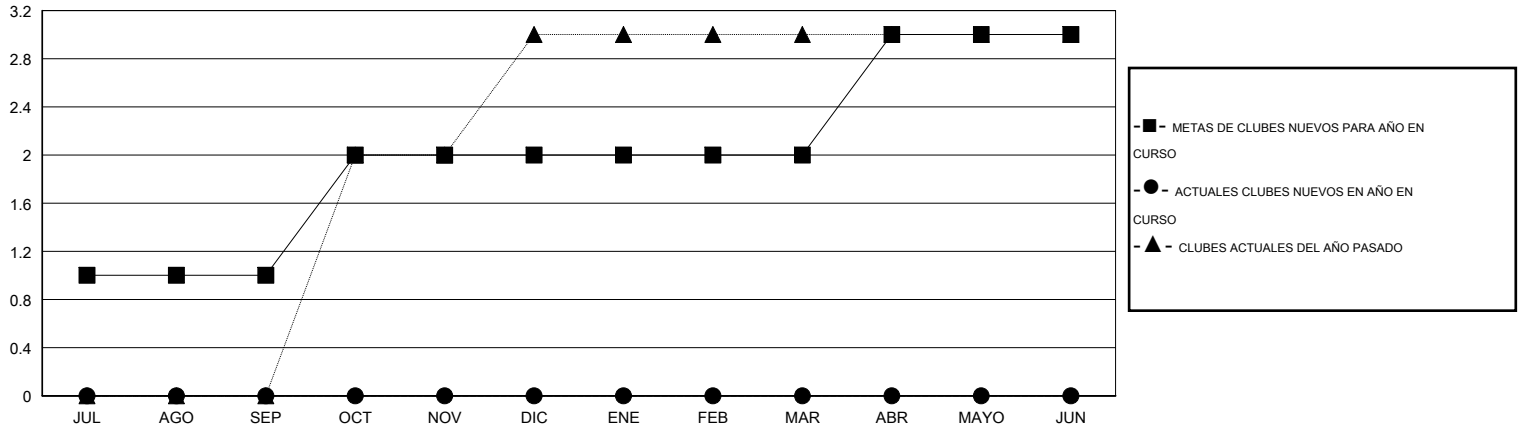

MONTHLY MEMBERSHIP PROGRESS REPORT

District M 2

Results as of: 7/31/2015

GMT: Pedro Marrello

UBICACIÓN PARAGUAY

GMT DE AE 3

Clubes					socios				
RESULTADOS DE 2015-2016					RESULTADOS DE 2015-2016				
TRIMESTRE	META DE CLUBES NUEVOS	NUEVOS CLUBES	CLUBES DADOS DE BAJA	GANANCIA/PÉRDIDA NETA	TRIMESTRE	META DE SOCIOS NUEVOS	SOCIOS FUNDADORES Y NUEVOS SOCIOS AÑADIDOS	SOCIOS DADOS DE BAJA	GANANCIA/PÉRDIDA NETA
JUL/AGO/SEP	1	0	0	0	JUL/AGO/SEP	33	1	10	-9
OCT/NOV/DIC	1	0	0	0	OCT/NOV/DIC	46	0	0	0
ENE/FEB/MAR	0	0	0	0	ENE/FEB/MAR	7	0	0	0
ABR/MAYO/JUN	1	0	0	0	ABR/MAYO/JUN	30	0	0	0

METAS Y CIFRA ACUMULATIVA DE CLUBES NUEVOS

METAS Y CIFRA ACUMULATIVA DE SOCIOS

CLUBES DADOS DE BAJA: 0

1 CLUBS OF 43 AÑADIERON 1 O MÁS SOCIOS NUEVOS

DISTRIBUCIÓN POR SEXO

MASCULINO 642 (58.10%)
FEMENINO 463 (41.90%)