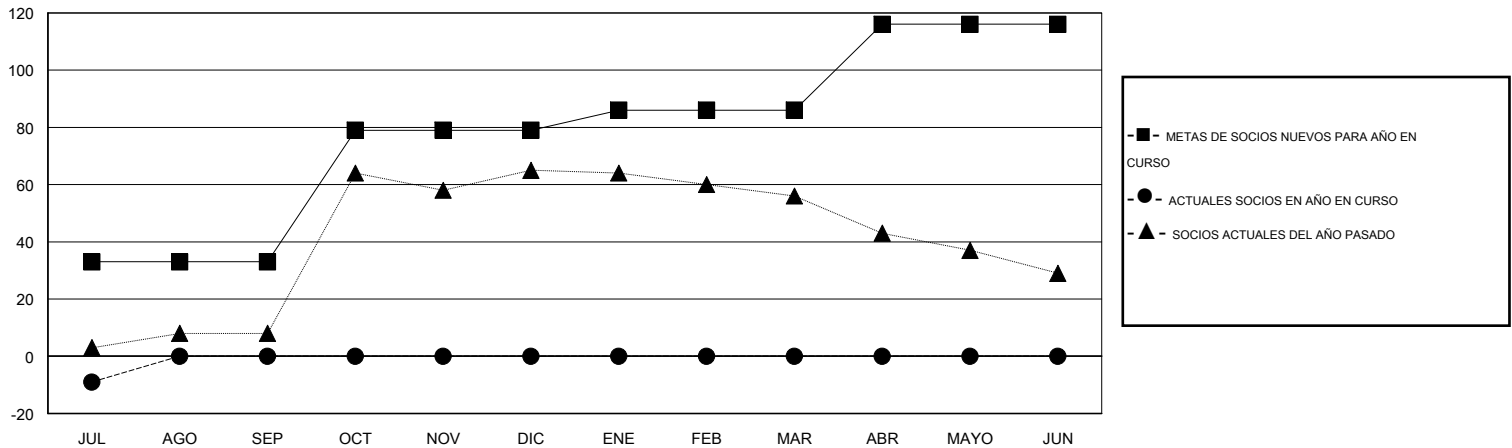

MONTHLY MEMBERSHIP PROGRESS REPORT

District M 2

Results as of: 7/31/2015

GMT: Pedro Marrello

UBICACIÓN PARAGUAY

GMT DE AE 3

Clubes					socios				
RESULTADOS DE 2015-2016					RESULTADOS DE 2015-2016				
TRIMESTRE	META DE CLUBES NUEVOS	NUEVOS CLUBES	CLUBES DADOS DE BAJA	GANANCIA/PÉRDIDA NETA	TRIMESTRE	META DE SOCIOS NUEVOS	SOCIOS FUNDADORES Y NUEVOS SOCIOS AÑADIDOS	SOCIOS DADOS DE BAJA	GANANCIA/PÉRDIDA NETA
JUL/AGO/SEP	1	0	0	0	JUL/AGO/SEP	33	1	10	-9
OCT/NOV/DIC	1	0	0	0	OCT/NOV/DIC	46	0	0	0
ENE/FEB/MAR	0	0	0	0	ENE/FEB/MAR	7	0	0	0
ABR/MAYO/JUN	1	0	0	0	ABR/MAYO/JUN	30	0	0	0

METAS Y CIFRA ACUMULATIVA DE CLUBES NUEVOS

METAS Y CIFRA ACUMULATIVA DE SOCIOS

CLUBES DADOS DE BAJA: 0

1 CLUBS OF 43 AÑADIERON 1 O MÁS SOCIOS NUEVOS

DISTRIBUCIÓN POR SEXO

MASCULINO 642 (58.10%)
FEMENINO 463 (41.90%)